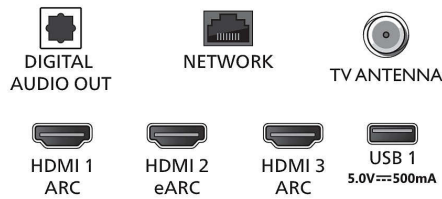

Android TV

- OS: Android TV™ 11 (R)
- Aplicaciones preinstaladas: Google Play Movies*, Google Search, YouTube, Netflix, Disney+, Apple TV, YouTube Music, Amazon Prime Video
- Tamaño de la memoria (flash): 16 GB*

Funciones de televisor inteligente

- Programa: Pause TV, Grabación USB*
- Facilidad de uso: Botón único del menú inteligente, Manual de usuario en pantalla
- Firmware actualizable: Actualización de aplicaciones en segundo plano, Asistente para la actualización del firmware, El firmware se descargó

75PUD8507/77

- en segundo plano, Firmware actualizable a través de USB, Actualización de firmware en línea
- Ajustes del formato de pantalla: Básico - Encuadrar la pantalla, Ajustar a la pantalla, Pantalla panorámica
- Control remoto: con voz
- Asistente de voz*: Asistente de Google integrado, Mando a distancia con micrófono.

Aplicaciones multimedia

- Formatos de reproducción de video: Contenedores: AVI, MKV, H264/MPEG-4 AVC, MPEG-1, MPEG-2, MPEG-4, VP9, HEVC (H.265), AV1
- Formatos de reproducción de música: AAC, MP3, WAV, WMA (v2 hasta v9.2), WMA-PRO (v9 y v10), FLAC
- Compatibilidad con formatos de subtítulos: .SRT, .SUB, .TXT, .SMI, .ASS, .SSA
- Formatos de reproducción de imágenes: JPEG, BMP, GIF, PNG, 360 photo, HEIF

Interacción del usuario

- Programa: Grabación USB*
- Guía electrónica de programación*: Guía electrónica de programación de ocho días

Connections

Side

Down