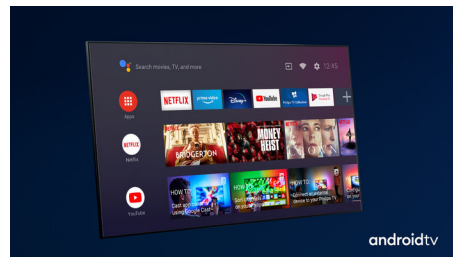

Android TV Full HD
108 cm (43") Sonido Dolby Atmos, Android/Control por voz con IA

Destacados

Control por voz con IA

Presioná un botón del control remoto para hablar con el Asistente de Google. Controlá el televisor o los dispositivos inteligentes para el hogar compatibles con el Asistente de Google usando tu voz.

Televisor LED

Te encantará todo lo que veas con un televisor LED HD de Philips. El motor de procesamiento del televisor optimiza la calidad de imagen para ofrecer imágenes nítidas, colores ricos y movimientos suaves. Disfrutarás en todo momento de la mejor experiencia visual posible.

Dolby Atmos

Aumenta el dramatismo independientemente de lo que veas. Este Android TV de Philips admite barras de sonido compatibles con Dolby Atmos, que reproducen tanto la profundidad como la altura para crear un sonido Surround tridimensional virtual que fluye por encima de ti y a tu alrededor.

43PFD6917/77

Sencillamente inteligente. Android TV

Tu Android TV de Philips te ofrece el contenido que quieres cuando lo quieres. Puedes personalizar la pantalla de inicio para mostrar tus aplicaciones favoritas, lo que te facilitará la reproducción de las películas y los programas que te encantan. También puedes reproducirlos desde donde los dejaste.